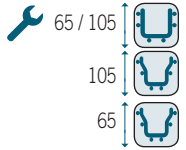

URBF

URBF 65/105
URBF 35

UR BFR 65/105 EBFR 105
UR BFR 35

EZ		GC	
REF.	kg/ud	REF.	kg/ud
2/6217	0,03	2/6219	0,03
2/7271	0,04	2/7272	0,04

UREBF

UREBF 65

GS		GC	
REF.	kg/ud	REF.	kg/ud
2/9870	0,10	2/9871	0,11

CGBF

CGBF

CTBF + GBF

Pap Nm	EZ		GC		i304	
	REF.	kg/ud	REF.	kg/ud	REF.	kg/ud
6	2/4364	0,03	2/4360	0,03	2/4915	0,03

CGBF2

CGBF2

Pap Nm	i316	
	REF.	kg/ud
6	2/5358	0,03